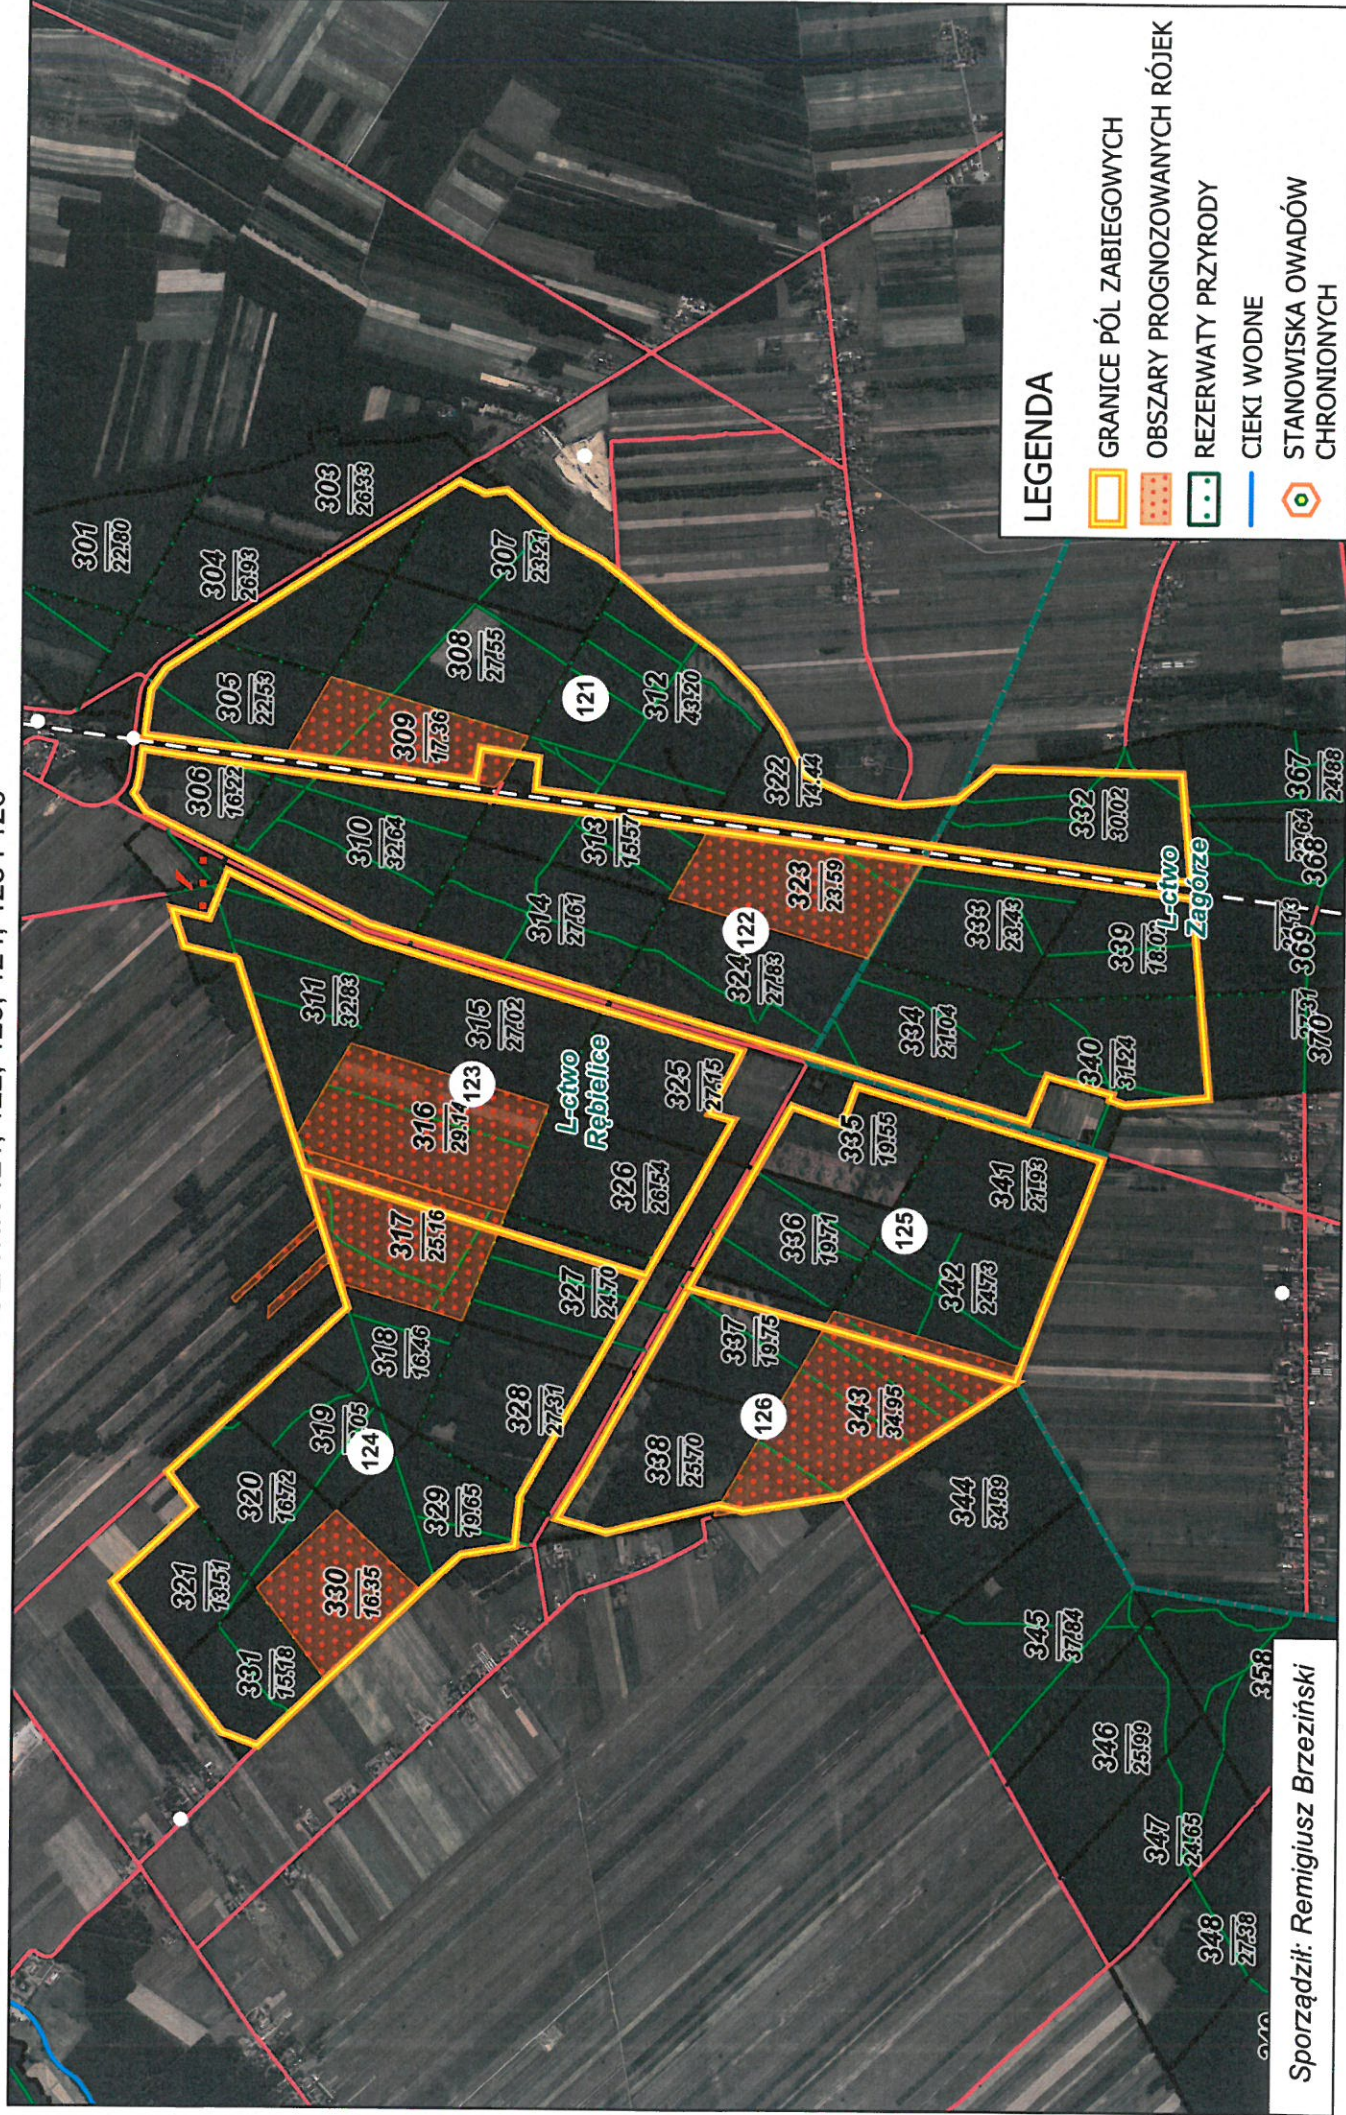

Regionalna Dyrekcja
Lasów Państwowych w Katowicach

MAPA PROJEKTOWANYCH PÓL ZABIEGOWYCH
OGRANICZANIA IMAGINES CHRABAŃSZCZY
W ROKU 2023
NADLEŚNICTWO KŁOBUCK
POLA NR 121, 122, 123, 124, 125 i 126

SKALA 1:25 000

LEGENDA

- GRANICE PÓL ZABIEGOWYCH
- OBSZARY PROGNOZOWANYCH RÓJEK
- REZERWATY PRZYRODY
- CIEKI WODNE
- STANOWISKA OWADÓW CHRONIONYCH

Sporządził: Remigiusz Brzeziński